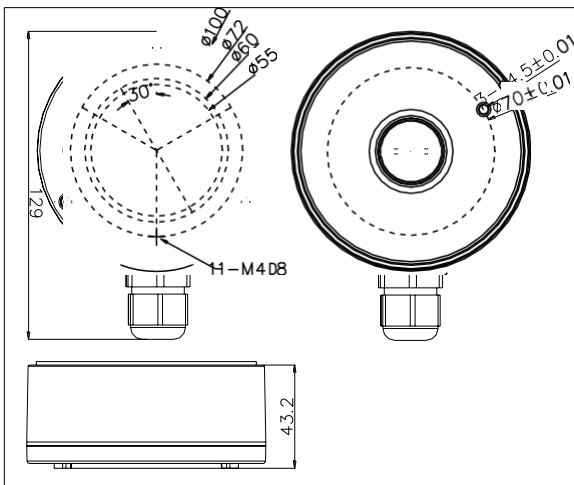

## DS-1280ZJ-XS

Junction Box for Dome(Bullet) Camera

### Характеристики:

- Материал: алуминиева сплав и третирана със спрей повърхност
- Отвор за кабел

### Размери:

### Параметри:

Модел	DS-1280ZJ-XS
Параметри	Разклонителна кутия за куполна (булет)
Вид	Hikvision White
Материал	Алуминиева сплав
Размери	100 x 43.2 x 129mm
Тегло	320g